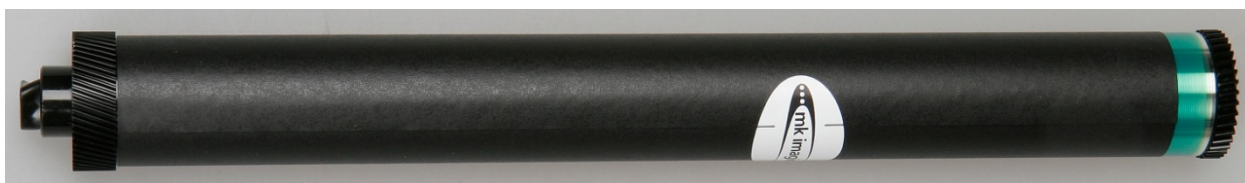

## ФОТОЧУВСТВИТЕЛЬНЫЙ БАРАБАН

HP LJ 2300 (Mitsubishi) номенклатура 203060109

1. Каждый барабан упакован в воздушно-пузырьковую пленку, которая скреплена стикером, на котором написан тип барабана.

2. Дополнительно барабан обернут в черную светонепроницаемую бумагу, которая зафиксирована стикером с логотипом *mk imaging*.

3. Покрытие на барабане прозрачное (свет отражается от алюминиевой поверхности барабана), это покрытие имеет при обычном освещении зеленые оттенки. Общая длина барабана 292 мм.

4. На ведущей шестерне 60 зубьев; заземляющий контакт находится в этой шестерне. Шестеренки черного цвета.